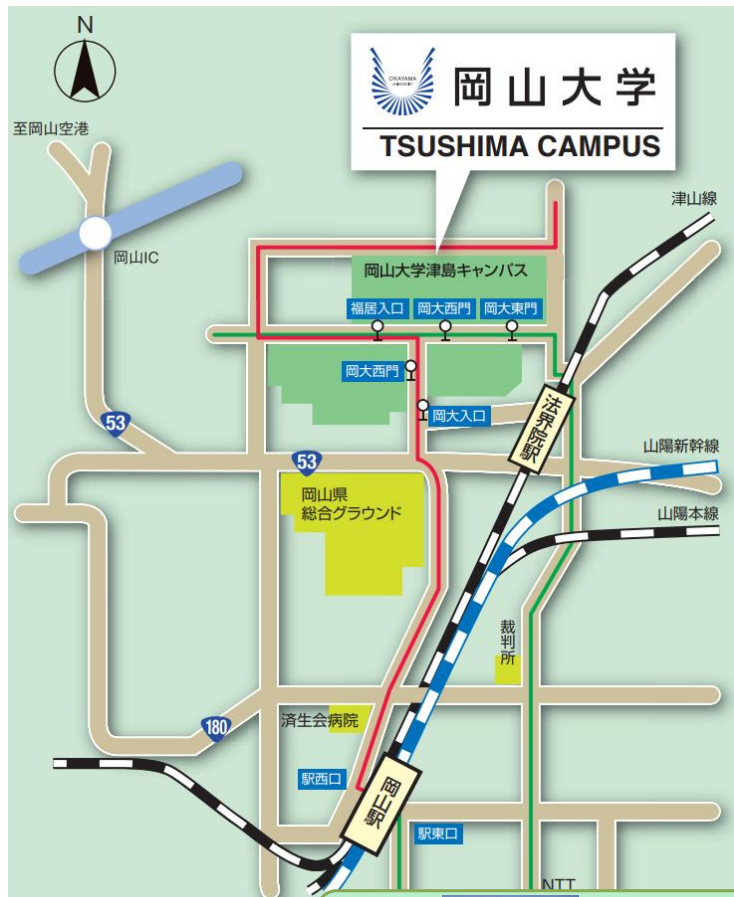

岡山大学（津島キャンパス）へのアクセス

https://www.okayama-u.ac.jp/tp/access/access_4.html

会場マップ

岡山大学（津島キャンパス）

バス
岡電バス
駅西口「47」系統
（岡大西門経由岡山理科大）行
駅東口「17」系統（妙善寺）行

※会場受付は工学部1号館1階DX室に設けています。まずは工学部1号館にお越しください