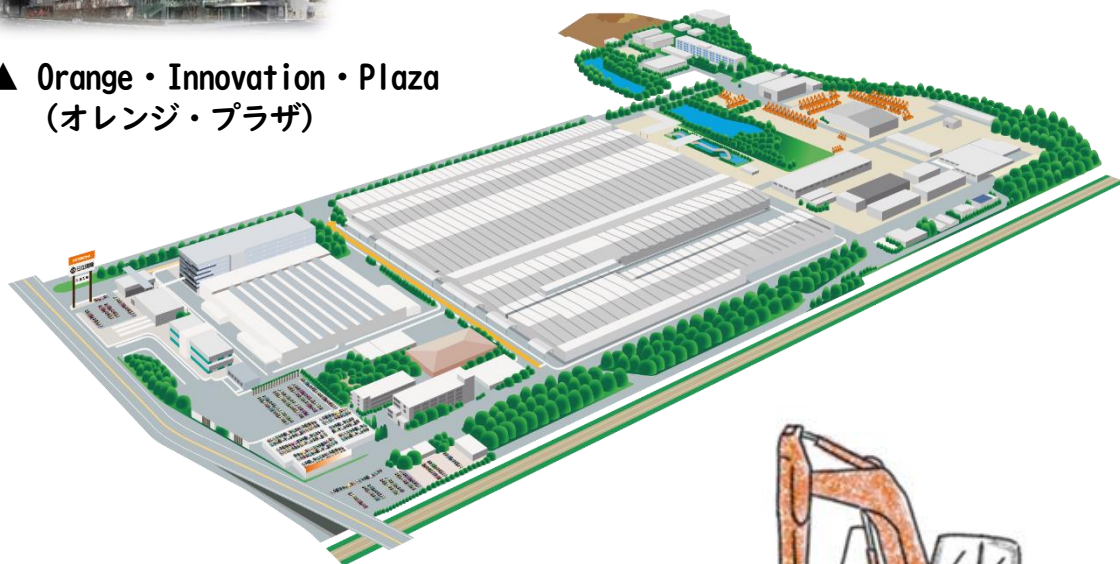

求められるモノがものすごく早く移り変わる現代で
女性の働き方も大きく変化しているのではないのでしょうか？
建設機械を作っている日立建機を例に
笑顔で働くためにどうすればよいのかについてお話しませんか？

出展： <https://youtu.be/OllwZafBtek>

日本の製造業で働く女性のリアル

工場見学 & 講演

▲ Orange・Innovation・Plaza
(オレンジ・プラザ)

働く女性の社会課題のリアル

主催側からの話題提供

異なる環境で働く女性のリアル

参加される方との会話

課題を解決する

ワークショップ

- ▶ 主催側で用意したテーマに対するグループディスカッション
(詳細が変更になる可能性があります)

日時 : 2024年12月11日 10:30 ~ 15:00
場所 : 日立建機土浦工場
対象 : 女性技術者
定員 : 10名(先着順)

参加費用 : 無料
締切 : 2024年12月6日