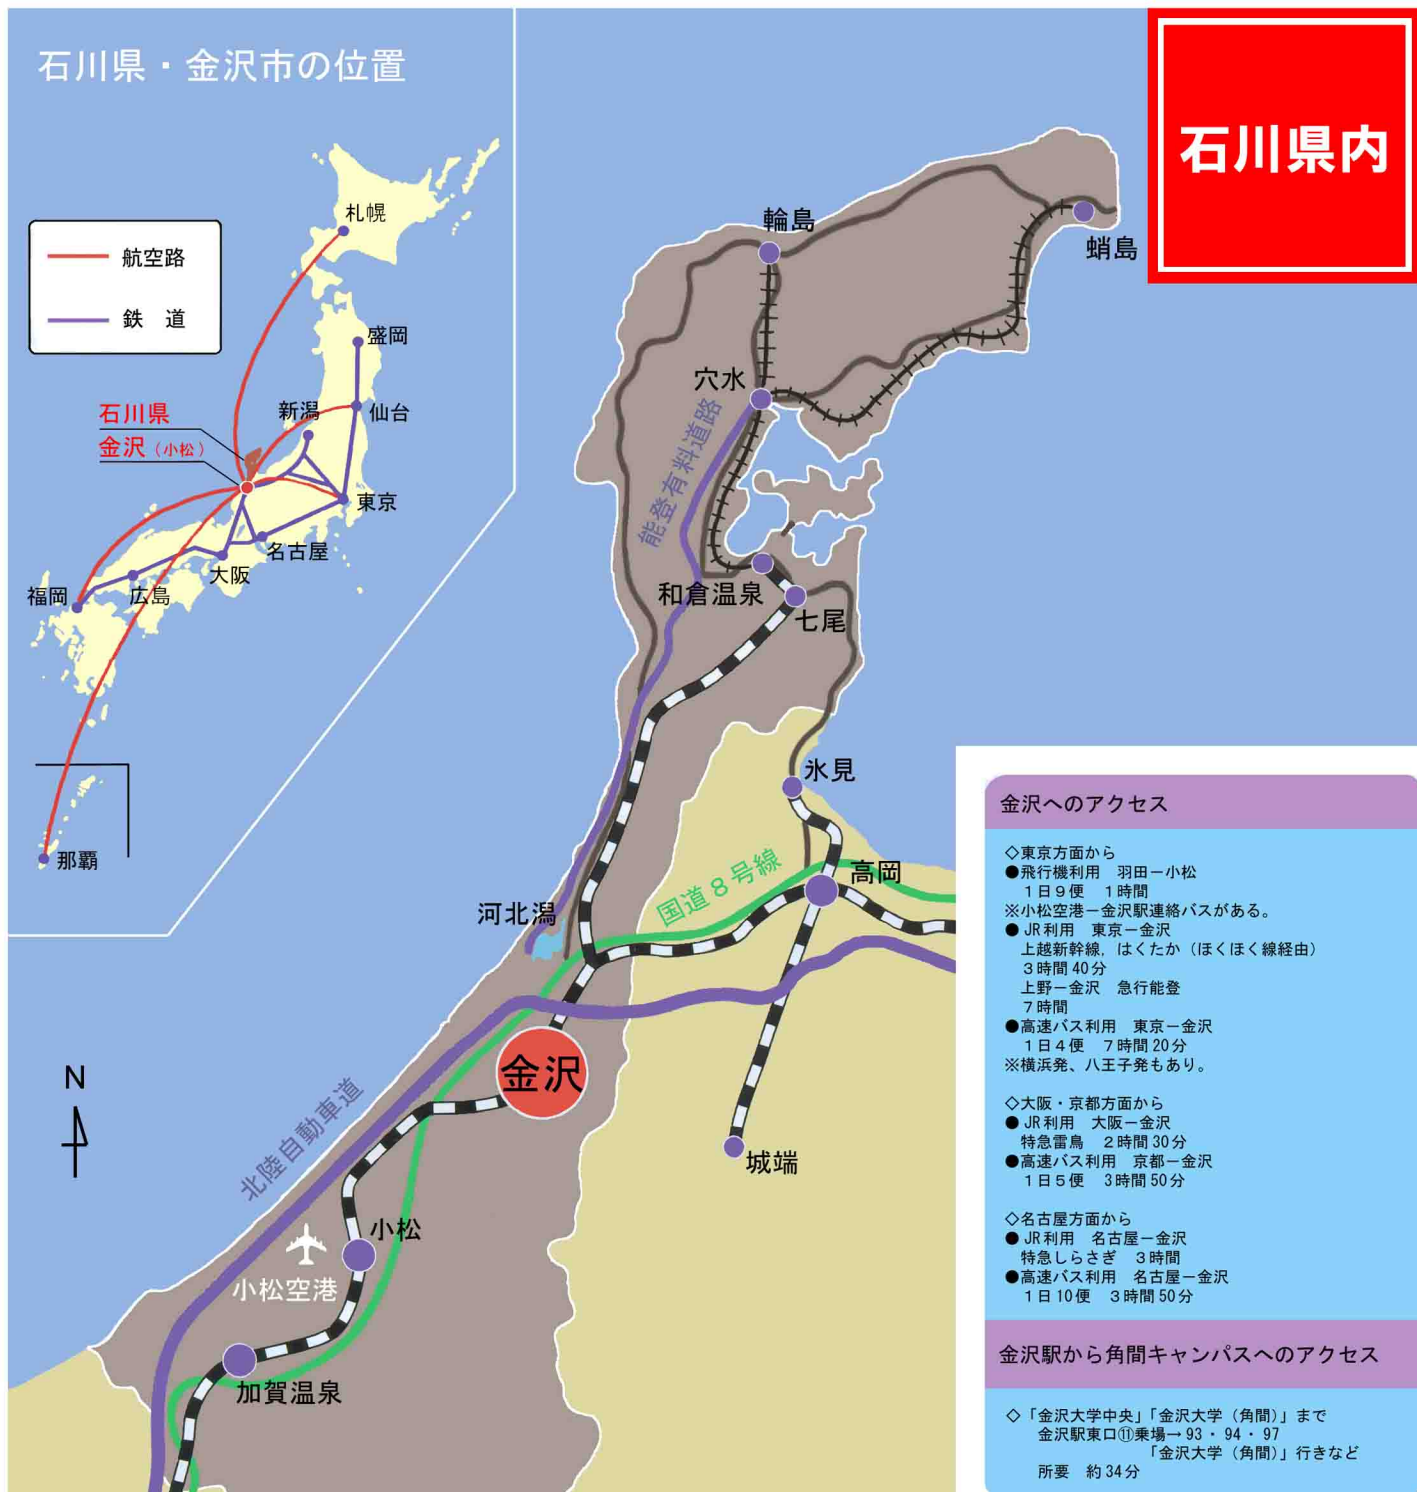

Dynamics & Design Conference 2002

金沢大学角間キャンパスへのアクセス

■ 全国から金沢市へ

■ キャンパス位置（金沢市内）

■ 角間キャンパス（北地区）建物配置図