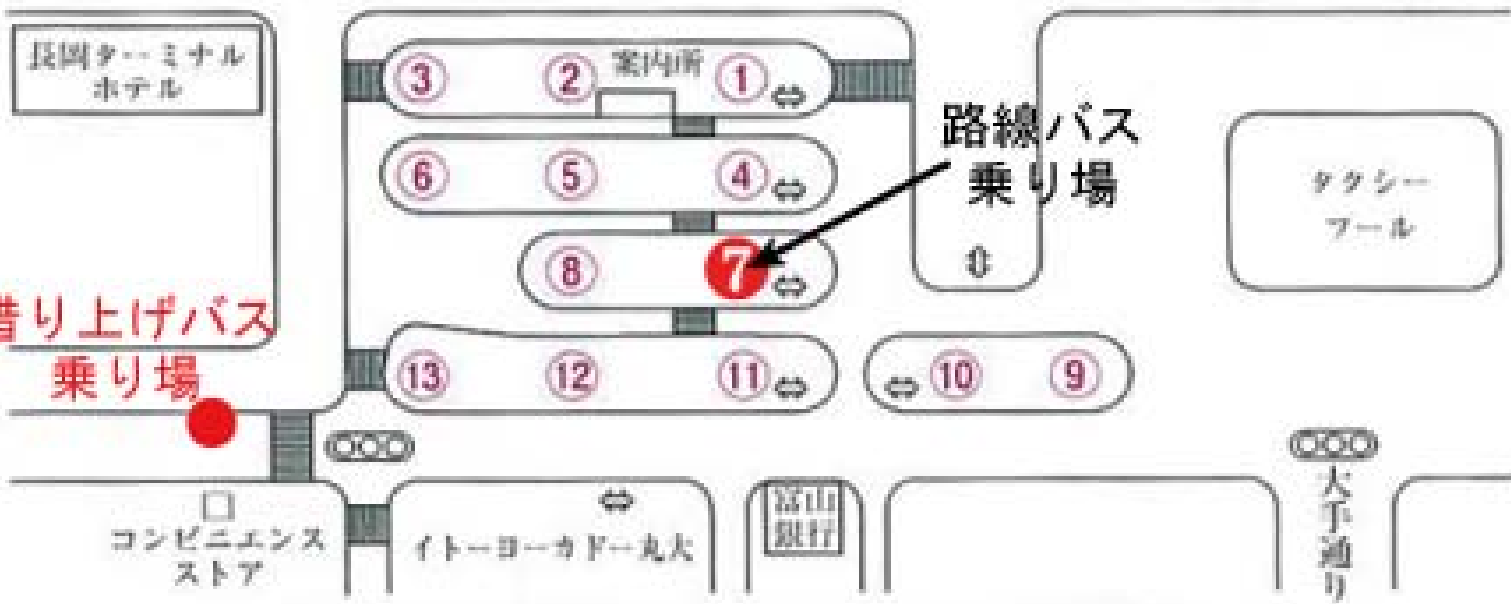

# 長岡駅大手口バスのりば案内

⇔は地下道

長岡駅

CoCoLo名店街

長岡ターミナル  
ホテル

借り上げバス  
乗り場

コンビニエンス  
ストア

③ ②案内所 ① ⇔  
⑥ ⑤ ④ ⇔  
⑧ ⑦ ⇔  
⑬ ⑫ ⑪ ⇔ ⇔ ⑩ ⑨

路線バス  
乗り場

タクシー  
プール

⇔  
イトーヨーカドー丸大

富山銀行

⇔  
大手通り