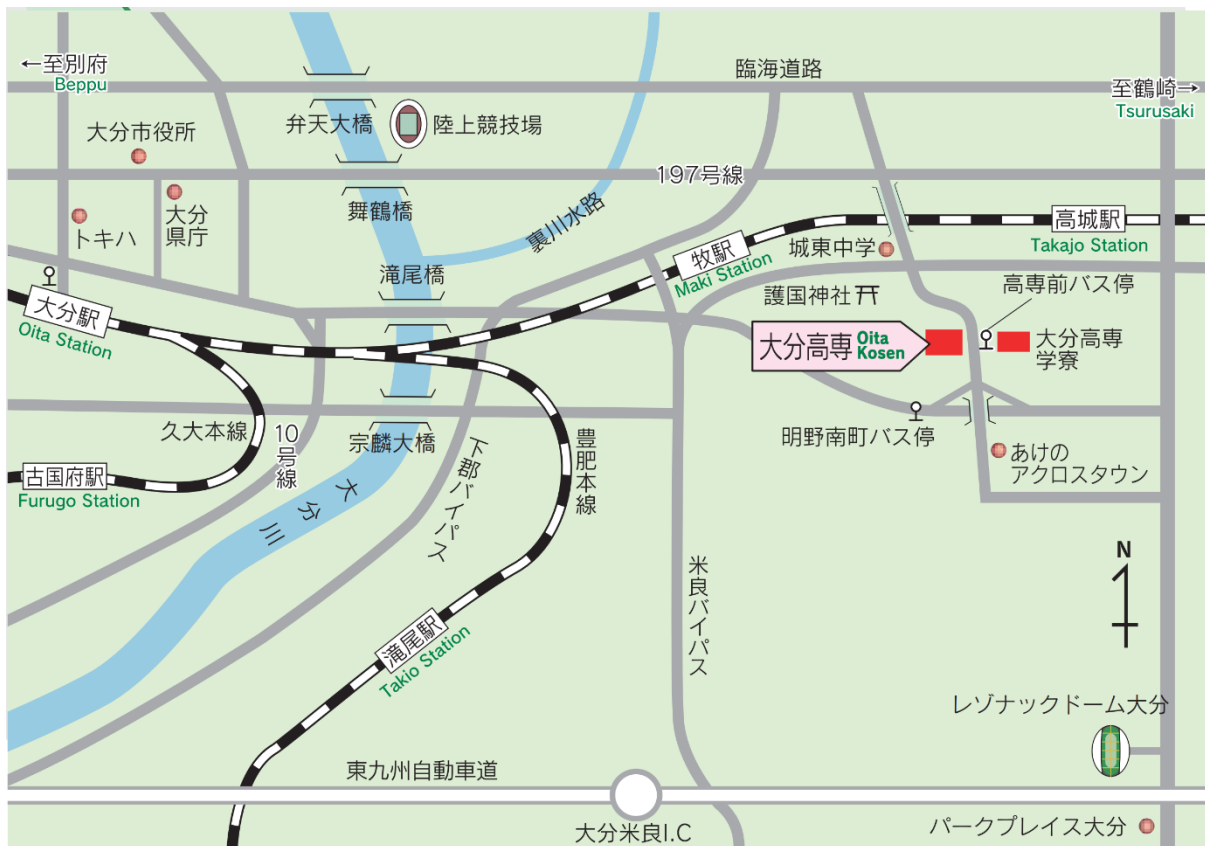

## バス

大分駅前6番のりばから「大分高専」下車 徒歩1分  
大分駅前3番のりばから「明野南町」下車 徒歩15分

「バスどこ大分」<https://www.busdoko-oita.jp/map/>

## 鉄道

大分駅から高城駅下車 徒歩25分

## タクシー

大分駅から約15分

## 徒歩

大分駅から約1時間15分