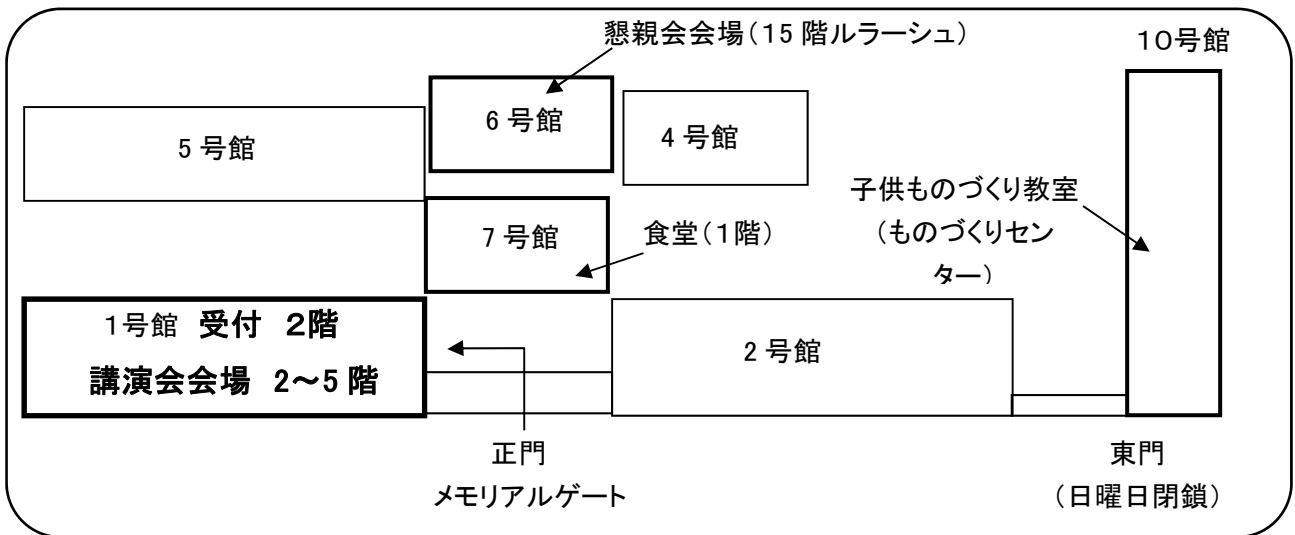

会場案内

会場：大阪工業大学大宮キャンパス（大阪市旭区大宮5丁目16番1号）

食堂の利用時間：12月1日（土）11:00～14:00，2日（日）11:00～14:00

会場配置図（1号館館内図）