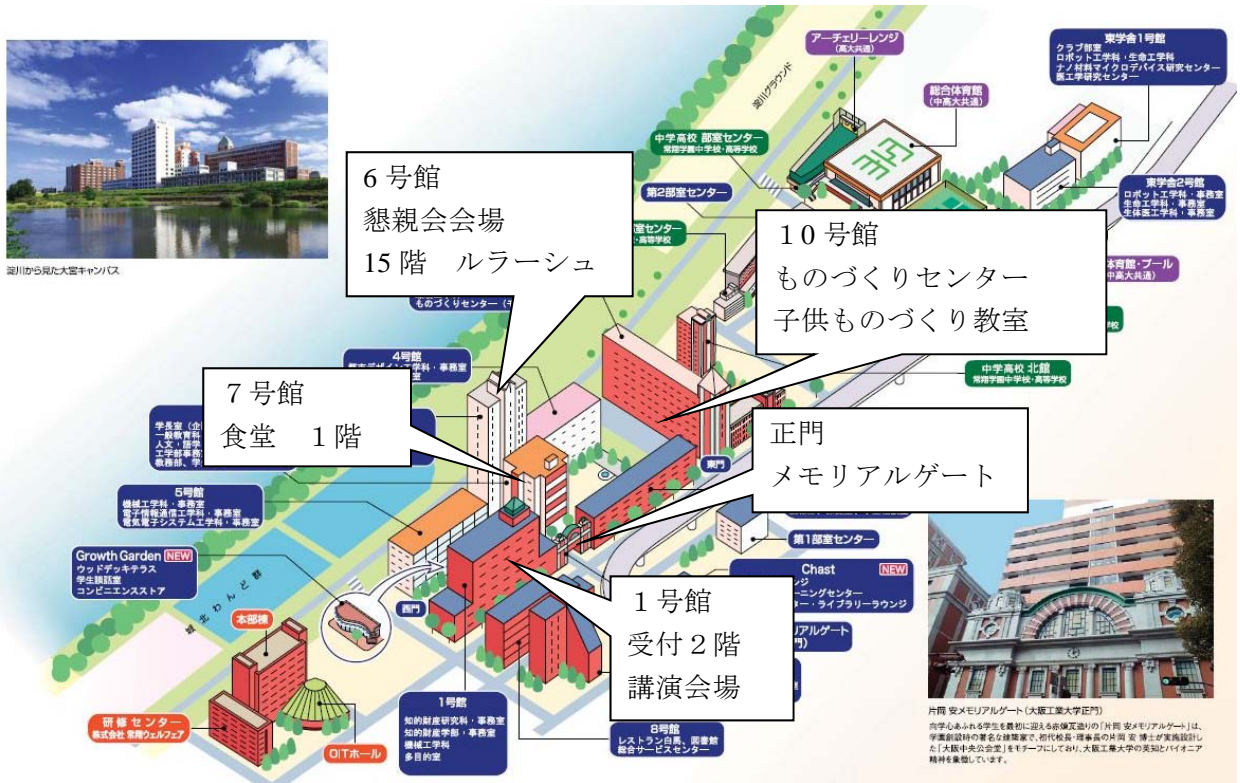

会場案内

会場：大阪工業大学大宮キャンパス（大阪市旭区大宮5丁目16番1号）

食堂の利用時間：12月1日（土）11:00～14:00，2日（日）11:00～14:00

会場配置図（1号館館内図）